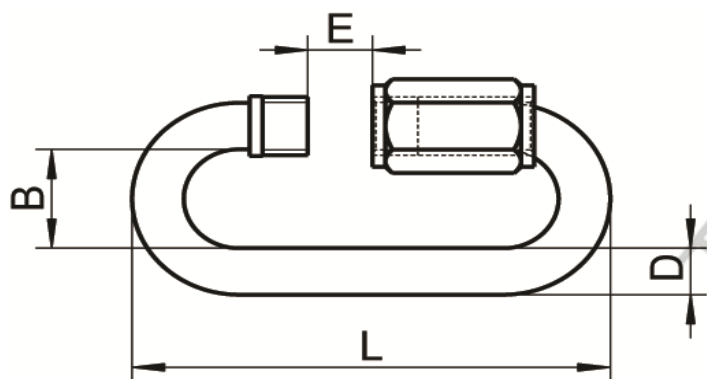

ART. 8253

Anelli di giunzione con apertura a vite aisi 316 / A4

quick - links aisi 316 / A4

disponibile anche Linea Blister

Also available

INOXPOINT

Codice Articolo Item Number	D (mm)	L (mm)	B (mm)	E (mm)	Carico lavoro (Kg) Working Load (Kg)	Carico rottura (Kg) Breaking Load (Kg)	Box	Master carton	Pallet	Codice Articolo Item Number	Box	
82530400004	4	40	12	5,5	80	500	50	1000	40000	00000055502	10 Blister	(1 blister = 2 pz)
82530500004	5	49	13	6,5	110	800	50	500	20000	00000055602	10 Blister	(1 blister = 2 pz)
82530600004	6	57	14	7,5	150	1150	20	400	16000	00000055702	10 Blister	(1 blister = 1 pz)
82530800004	8	74	17	10,0	300	2000	10	200	8000	00000055802	10 Blister	(1 blister = 1 pz)
82531000004	10	89	21	12,0	540	3200	10	100	4000	00000055902	10 Blister	(1 blister = 1 pz)
82531200004	12	105	24	14,5	680	4600	5	75	3000			

! Le dimensioni riportate nelle schede tecniche, possono subire variazioni minime da lotto a lotto e a seconda della produzione.
 Pay attention!! The dimensions shown in the data sheets are subject to minimal variations (different production line batch).

Продукт: [Карабинер Inox Mare D-образен с винт ф 12x105 мм, А4, 680 кг, 8253](#)

Категория: [Карабинери D-образни с винт, неръждаеми](#)

Бранд: [Inox Mare](#)

Категория бранд: [Карабинер Inox Mare](#)